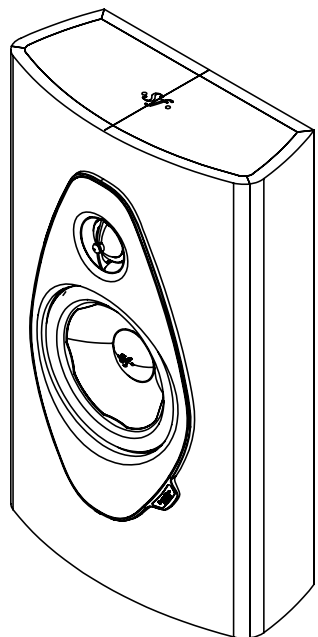

## SONETTO WALL

### DIMENSIONS (HxWxD)

437x271x168 mm  
17,2x10,7x6,6 in

### WEIGHT

6,8 kg ea  
14,99 lb ea